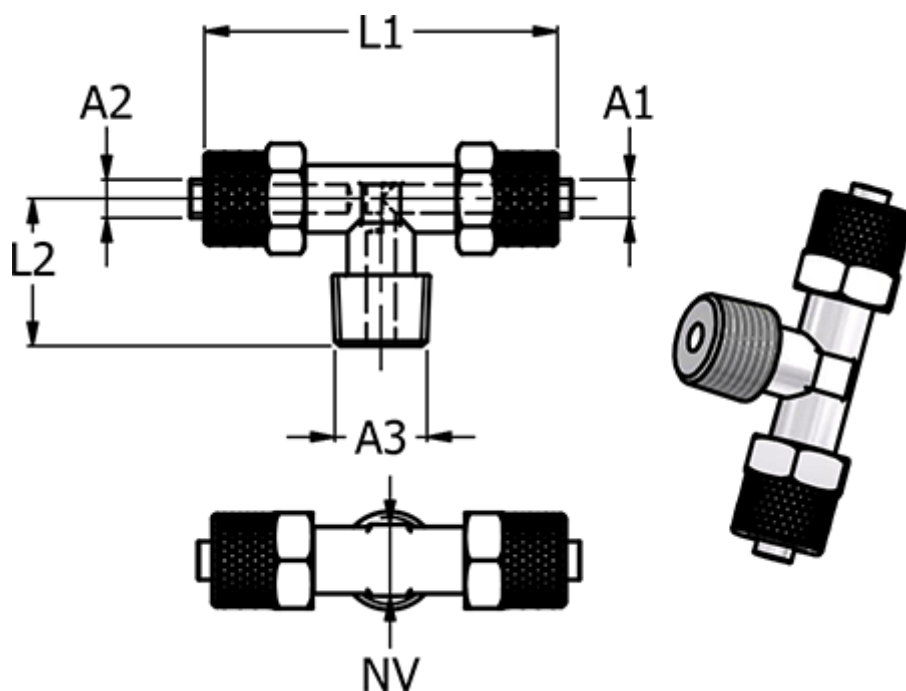

Varenummer: 5861411810

Beskrivelse: Push-on fitting 14.118-10, metal Ø10/8-R 1/8"-Ø10/8
T-stykke med konisk gevind

Mål

= -

Slangediameter A2 = 10/8

= -

= -

Gevind A3 = R 1/8"

L1 = 51.0

L2 = 18.5

NV = 11

Slangediameter A1 = 10/8